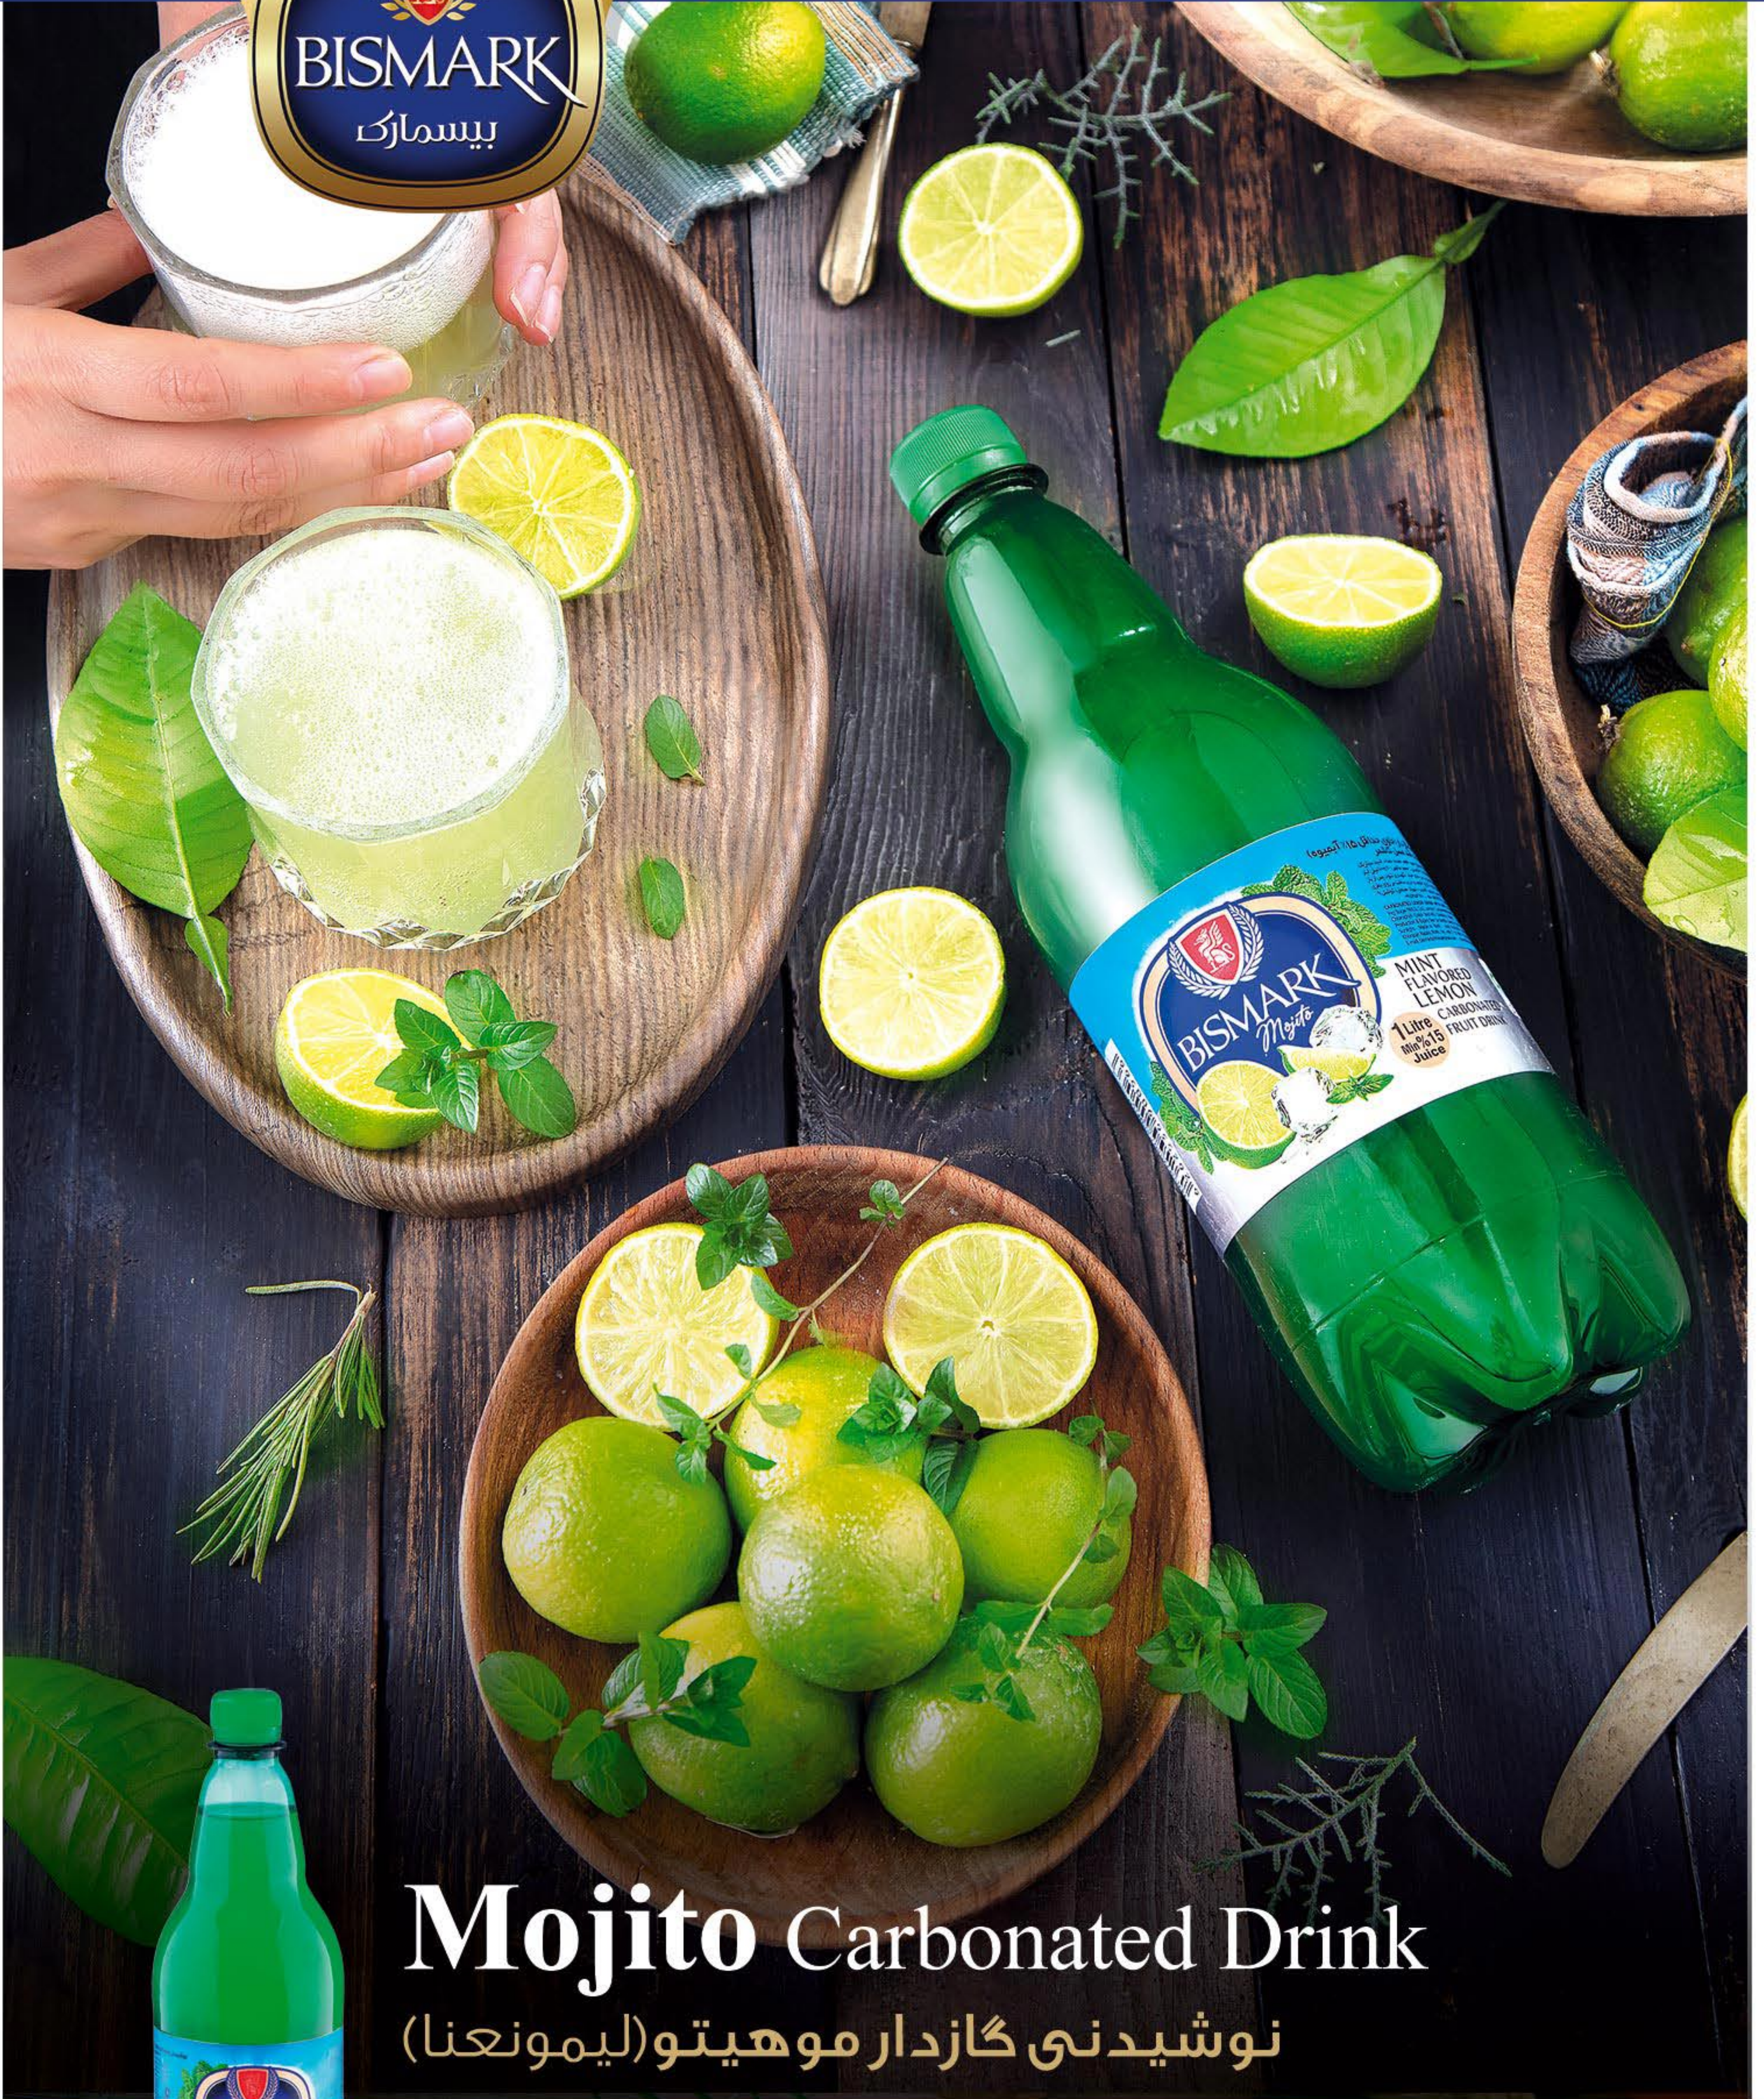

بیسمارک؛ فراتر از یک مارک

690013

Orange-Mango Carbonated Drink

نوشيدنی گازدار پرتقال-انبه

1 Lt. 6 PCS in Pack

بيسمارك؛ فزتر از بیک مارک

BISMARCK 14

690014